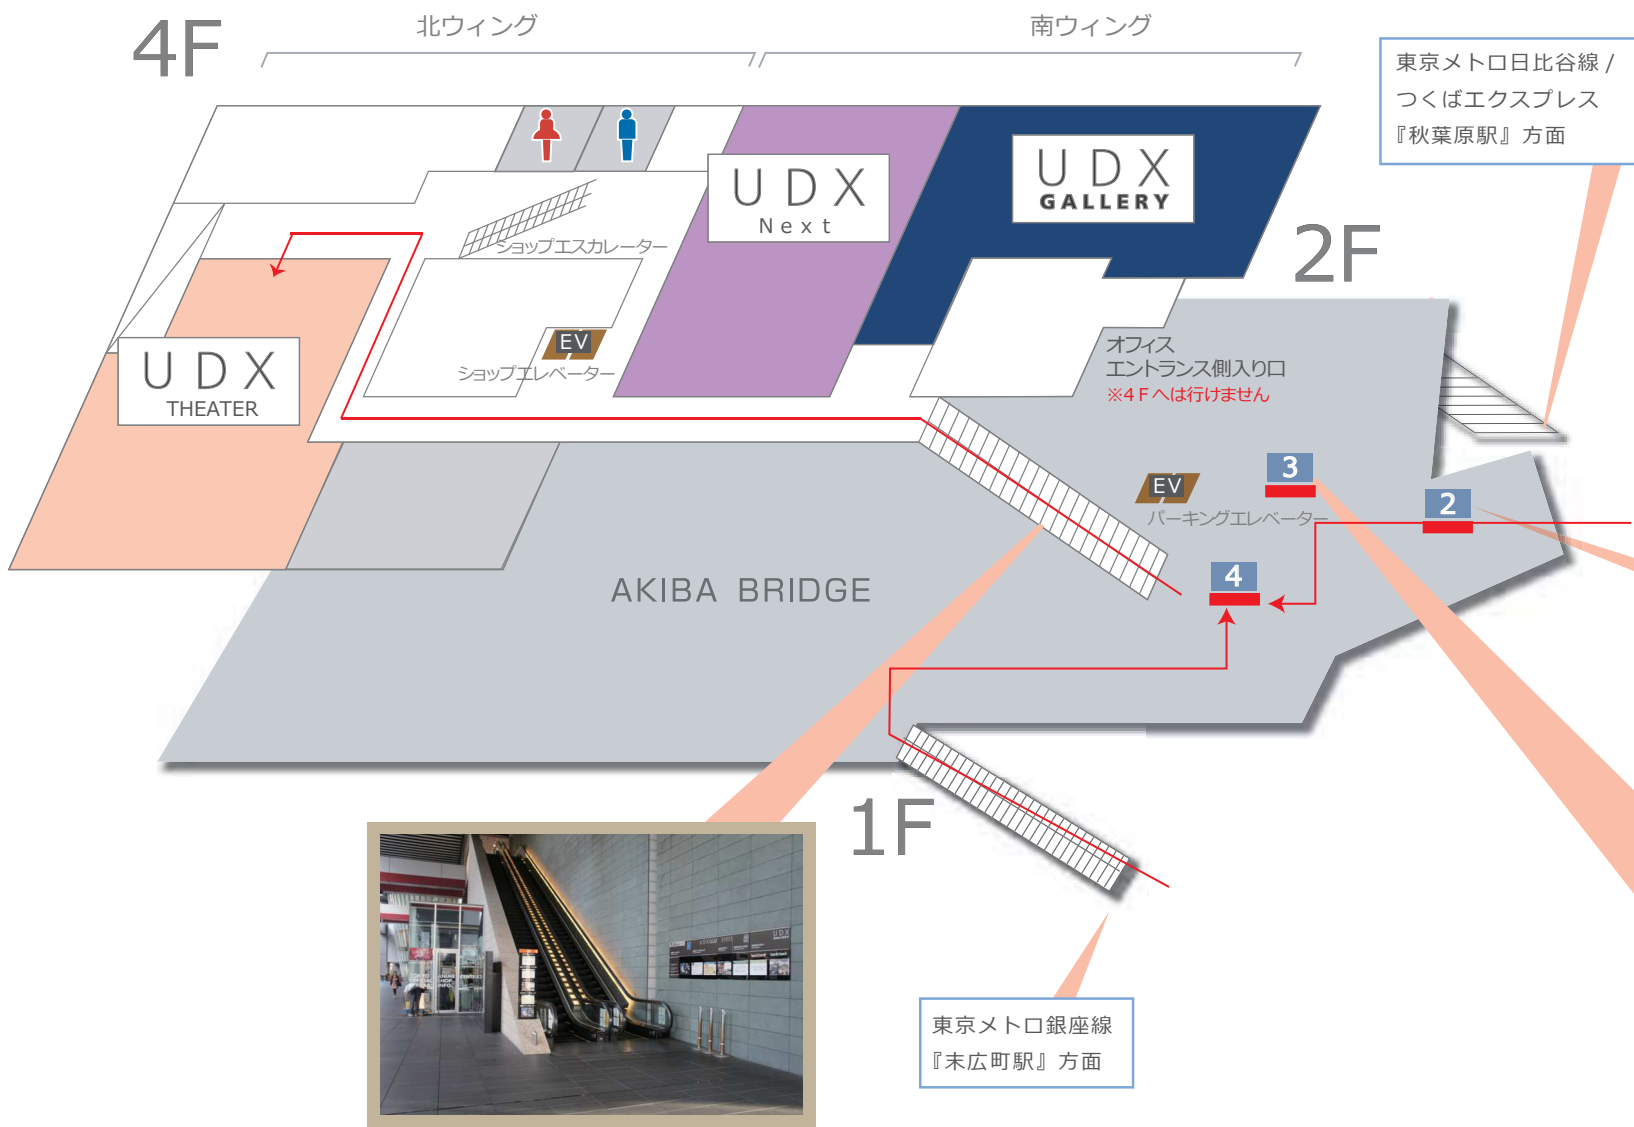

B 東京メトロ銀座線
未広町駅より徒歩 3分

- ④ 「①番出口」「③番出口」
中央通りを東京（南）方面へ
- ⑤ 交差点を東側へ
ビル 1F 南西部より
階段、又はエスカレーター
にて 2F へ
- ③ 【カンファレンスへお越しの方】
大型ビジョンの右下
オフィスエントランスへ

A JR 秋葉原駅より
徒歩 2分

- ① 「電気街口」改札出て右へ
- ② 駅前広場より
UDX ビル 2F 直結の
アキバブリッジへ
- ③ 大型ビジョンの右下
オフィスエントランスへ

C つくばエクスプレス
秋葉原駅より徒歩 3分

- ⑥ 「A1 出口」より
東西連絡通路を西側へ
- JR 電気街口
改札前を北側へ
- ① A ルートにて
UDX ビルへ

D 東京メトロ日比谷線
秋葉原駅より徒歩 4分

- ⑦ 「2番出口」より
昭和通りを上野（北）方面へ
- ③ 大型ビジョンの右下
オフィスエントランスへ

JR 山手線 / 京浜東北線

1 JR 秋葉原駅『電気街口改札』を右方向に進むと正面に『UDX ビル』
□ のエスカレーターを上る

2 2F 歩行者デッキを真っ直ぐ進む

3 2F 大型ビジョン下 左側
『4F 直通エスカレーター』にて 4F へ

4 『4F 直通エスカレーター』にて 4F へ

東京メトロ銀座線
『末広町駅』方面

東京メトロ日比谷線 /
つくばエクスプレス
『秋葉原駅』方面

オフィス
エントランス側入り口
※4Fへは行けません

EV

パーキングエレベーター

ショップエレベーター

ショップエスカレーター

UDX
Next

UDX
GALLERY

UDX
THEATER

北ウイング

南ウイング

4F