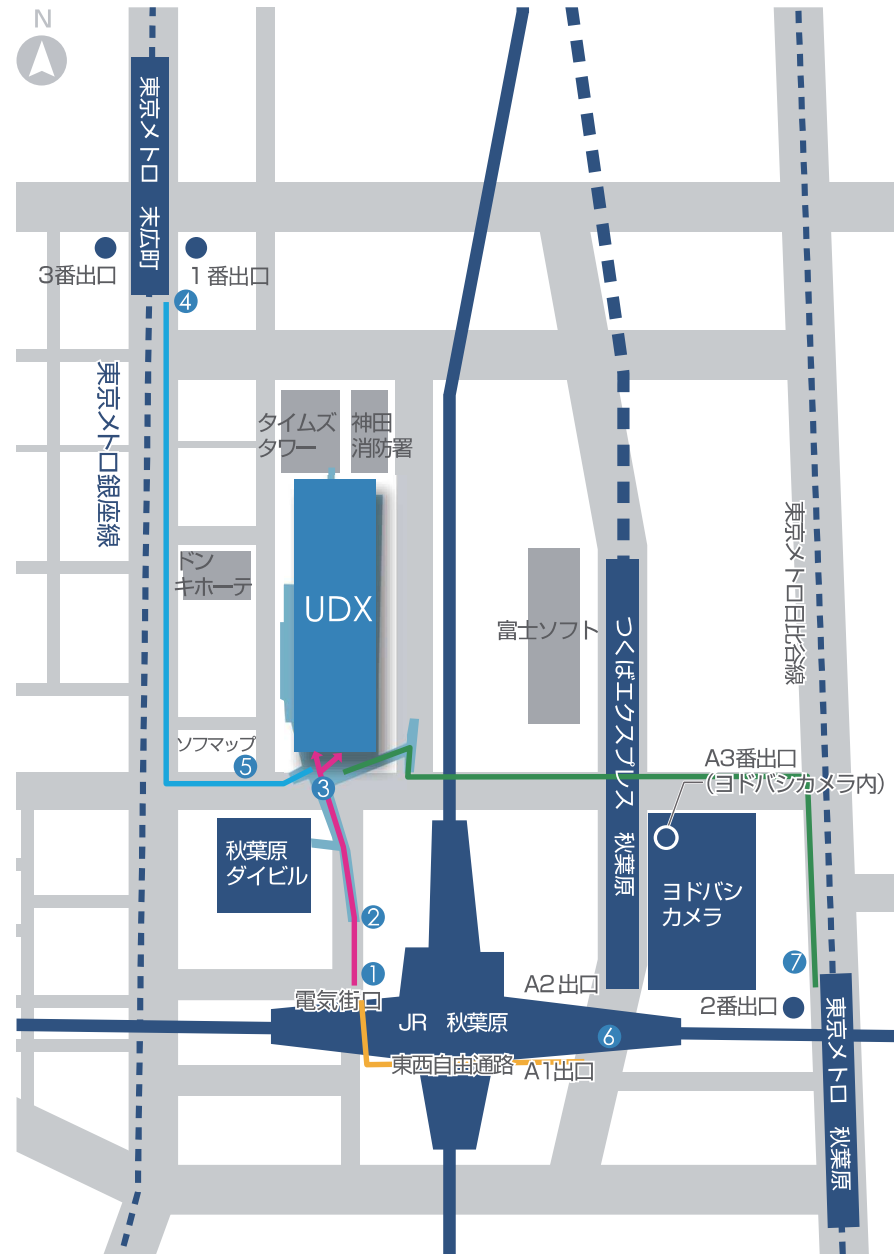

B 東京メトロ銀座線
未広町駅より徒歩 3分

- ④ 「①番出口」「③番出口」
中央通りを東京（南）方面へ
- ⑤ 交差点を東側へ
ビル 1F 南西部より
階段、又はエスカレーター
にて 2F へ
- ③ 【カンファレンスへお越しの方】
大型ビジョンの右下
オフィスエントランスへ

A JR 秋葉原駅より
徒歩 2分

- ① 「電気街口」改札出て右へ
- ② 駅前広場より
UDX ビル 2F 直結の
アキバブリッジへ
- ③ 大型ビジョンの右下
オフィスエントランスへ

C つくばエクスプレス
秋葉原駅より徒歩 3分

- ⑥ 「A1 出口」より
東西連絡通路を西側へ
- JR 電気街口
改札前を北側へ
- ① A ルートにて
UDX ビルへ

D 東京メトロ日比谷線
秋葉原駅より徒歩 4分

- ⑦ 「2番出口」より
昭和通りを上野（北）方面へ
- ③ 大型ビジョンの右下
オフィスエントランスへ

JR 山手線 / 京浜東北線

1 JR 秋葉原駅『電気街口改札』を右方向に進むと正面に『UDX ビル』
□ のエスカレーターを上る

2 2F 歩行者デッキを真っ直ぐ進む

3 2F 大型ビジョン下 左側
『4F 直通エスカレーター』にて 4F へ

4 『4F 直通エスカレーター』にて 4F へ

東京メトロ銀座線
『末広町駅』方面

東京メトロ日比谷線 /
つくばエクスプレス
『秋葉原駅』方面

オフィス
エントランス側入り口
※4Fへは行けません

EV

パーキングエレベーター

ショップエレベーター

ショップエスカレーター

UDX
Next

UDX
GALLERY

UDX
THEATER

北ウイング

南ウイング

4F