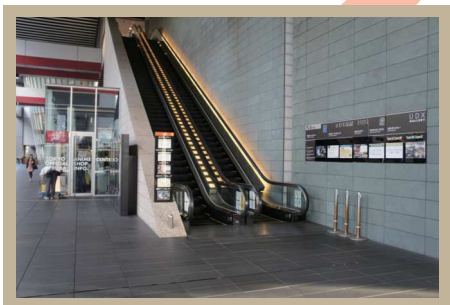

C つくばエクスプレス
秋葉原駅より徒歩 3分

- ⑥ 「A1 出口」より
東西連絡通路を西側へ
- JR 電気街口
改札前を北側へ
- ① A ルートにて
UDX ビルへ

D 東京メトロ日比谷線
秋葉原駅より徒歩 4分

- ⑦ 「2番出口」より
昭和通りを上野（北）方面へ
- ③ 大型ビジョンの右下
オフィスエントランスへ

JR 山手線 / 京浜東北線

1 JR 秋葉原駅『電気街口改札』を右方向に進むと正面に『UDX ビル』
□ のエスカレーターを上る

2 2F 歩行者デッキを真っ直ぐ進む

3 2F 大型ビジョン下 左側
『4F 直通エスカレーター』にて 4F へ

4 『4F 直通エスカレーター』にて 4F へ

東京メトロ銀座線
『末広町駅』方面

東京メトロ日比谷線 /
つくばエクスプレス
『秋葉原駅』方面

オフィス
エントランス側入り口
※4Fへは行けません

EV

パーキングエレベーター