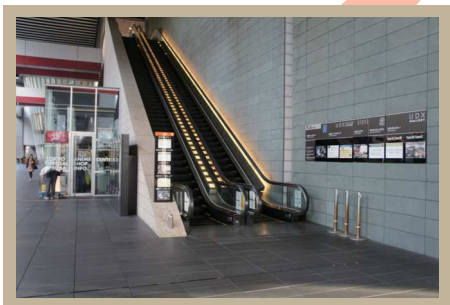

**2** 2F 歩行者デッキを真っ直ぐ進む

**3** 2F 大型ビジョン下 左側 ● 右側 ×  
『4F 直通エスカレーター』にて 4F へ

**4** 『4F 直通エスカレーター』にて 4F へ

東京メトロ銀座線  
『未広町駅』方面

東京メトロ日比谷線 /  
つくばエクスプレス  
『秋葉原駅』方面