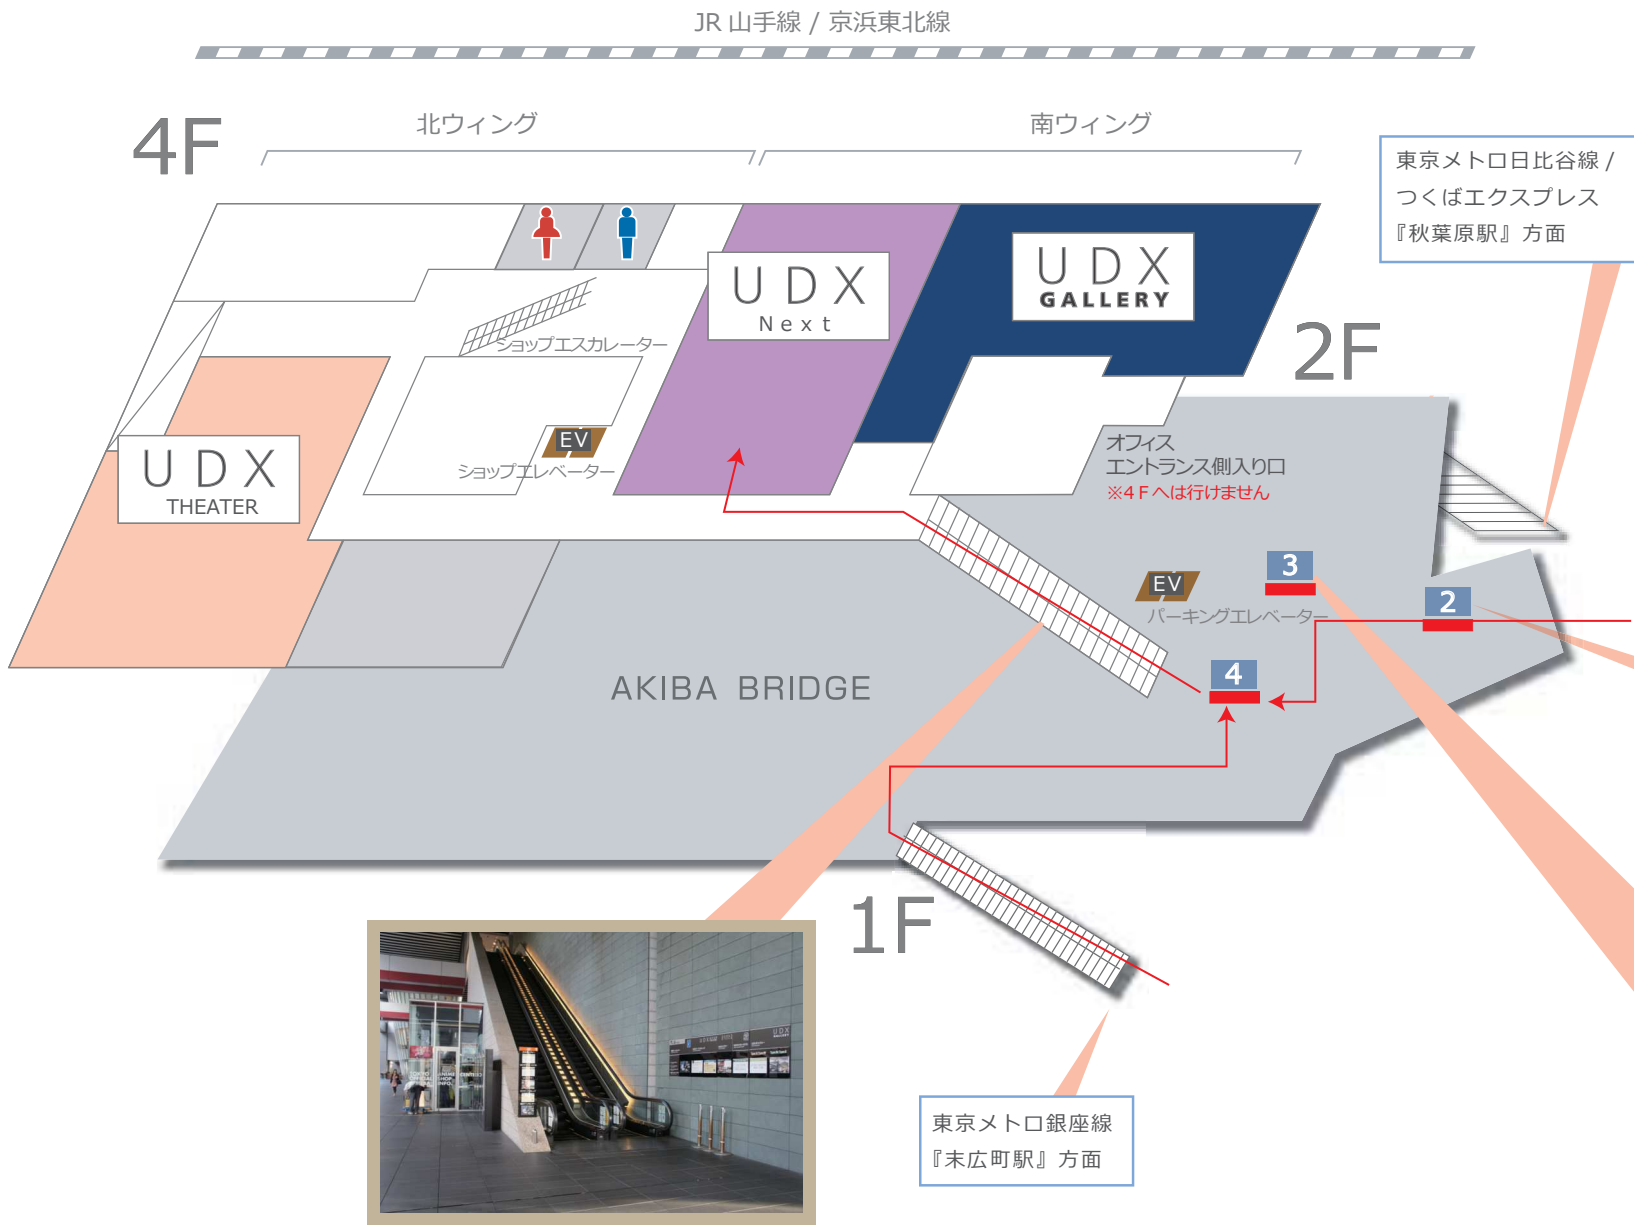

**B** 東京メトロ銀座線  
未広町駅より徒歩 3分

- ④ 「①番出口」「③番出口」  
中央通りを東京（南）方面へ
- ⑤ 交差点を東側へ  
ビル 1F 南西部より  
階段、又はエスカレーター  
にて 2F へ
- ③ 【カンファレンスへお越しの方】  
大型ビジョンの右下  
オフィスエントランスへ

**A** JR 秋葉原駅より  
徒歩 2分

- ① 「電気街口」改札出て右へ
- ② 駅前広場より  
UDX ビル 2F 直結の  
アキバブリッジへ
- ③ 大型ビジョンの右下  
オフィスエントランスへ

**C** つくばエクスプレス  
秋葉原駅より徒歩 3分

- ⑥ 「A1 出口」より  
東西連絡通路を西側へ
- JR 電気街口  
改札前を北側へ
- ① A ルートにて  
UDX ビルへ

**D** 東京メトロ日比谷線  
秋葉原駅より徒歩 4分

- ⑦ 「2番出口」より  
昭和通りを上野（北）方面へ
- ③ 大型ビジョンの右下  
オフィスエントランスへ

**1** JR 秋葉原駅『電気街口改札』を右方向に進むと正面に『UDX ビル』  
□ のエスカレーターを上る

**2** 2F 歩行者デッキを真っ直ぐ進む

**3** 2F 大型ビジョン下 左側 ● 右側 ×  
『4F 直通エスカレーター』にて 4F へ

**4** 『4F 直通エスカレーター』にて 4F へ

東京メトロ銀座線  
『未広町駅』方面

東京メトロ日比谷線 /  
つくばエクスプレス  
『秋葉原駅』方面