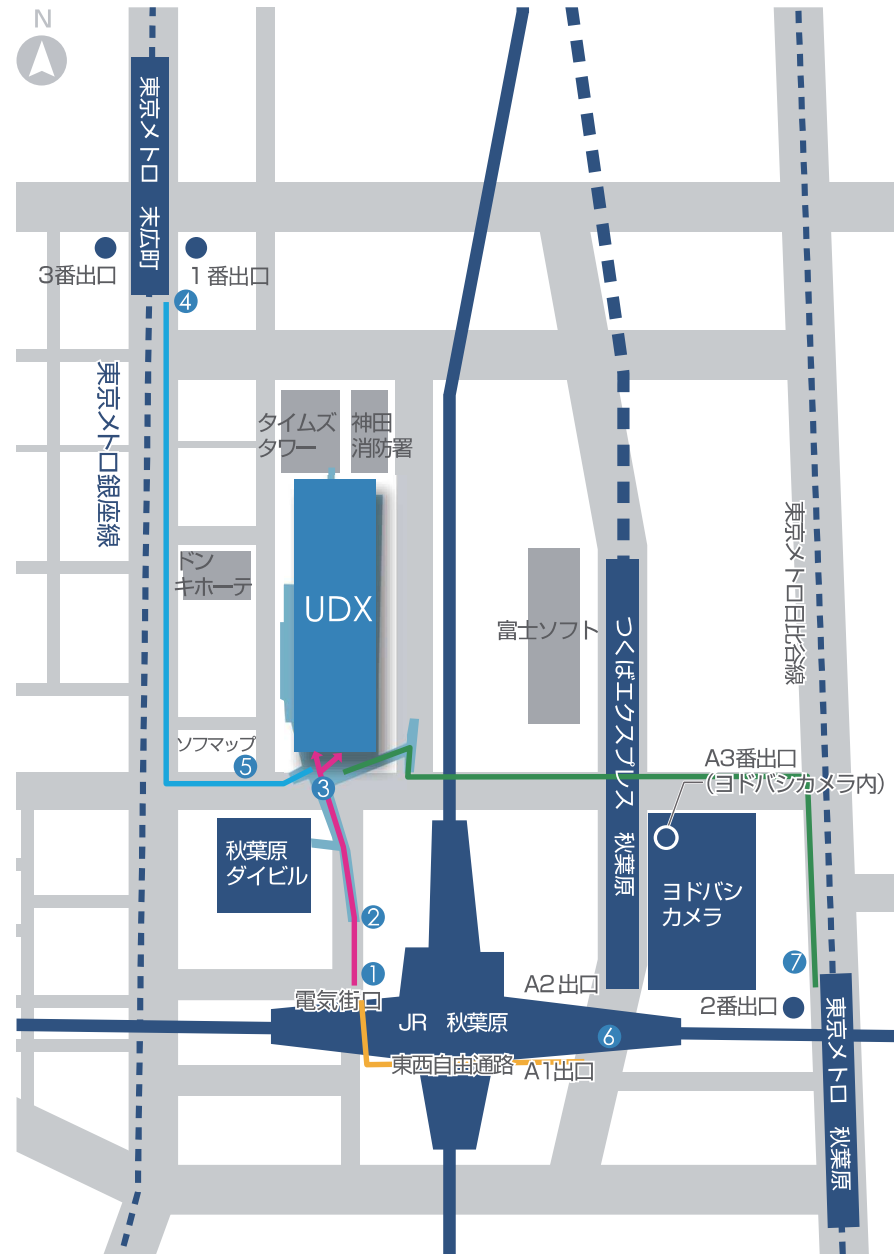

**B** 東京メトロ銀座線  
未広町駅より徒歩 3分

- ④ 「①番出口」「③番出口」  
中央通りを東京（南）方面へ
- ⑤ 交差点を東側へ  
ビル 1F 南西部より  
階段、又はエスカレーター  
にて 2F へ
- ③ 【カンファレンスへお越しの方】  
大型ビジョンの右下  
オフィスエントランスへ

**A** JR 秋葉原駅より  
徒歩 2分

- ① 「電気街口」改札出て右へ
- ② 駅前広場より  
UDX ビル 2F 直結の  
アキバブリッジへ
- ③ 大型ビジョンの右下  
オフィスエントランスへ

**C** つくばエクスプレス  
秋葉原駅より徒歩 3分

- ⑥ 「A1 出口」より  
東西連絡通路を西側へ
- JR 電気街口  
改札前を北側へ
- ① A ルートにて  
UDX ビルへ

**D** 東京メトロ日比谷線  
秋葉原駅より徒歩 4分

- ⑦ 「2番出口」より  
昭和通りを上野（北）方面へ
- ③ 大型ビジョンの右下  
オフィスエントランスへ

**1** JR 秋葉原駅『電気街口改札』を右方向に進むと正面に『UDX ビル』  
□ のエスカレーターを上る

**2** 2F 歩行者デッキを真っ直ぐ進む

**3** 2F 大型ビジョン下 左側 ● 右側 ×  
『4F 直通エスカレーター』にて 4F へ

**4** 『4F 直通エスカレーター』にて 4F へ

東京メトロ銀座線  
『未広町駅』方面

東京メトロ日比谷線 /  
つくばエクスプレス  
『秋葉原駅』方面