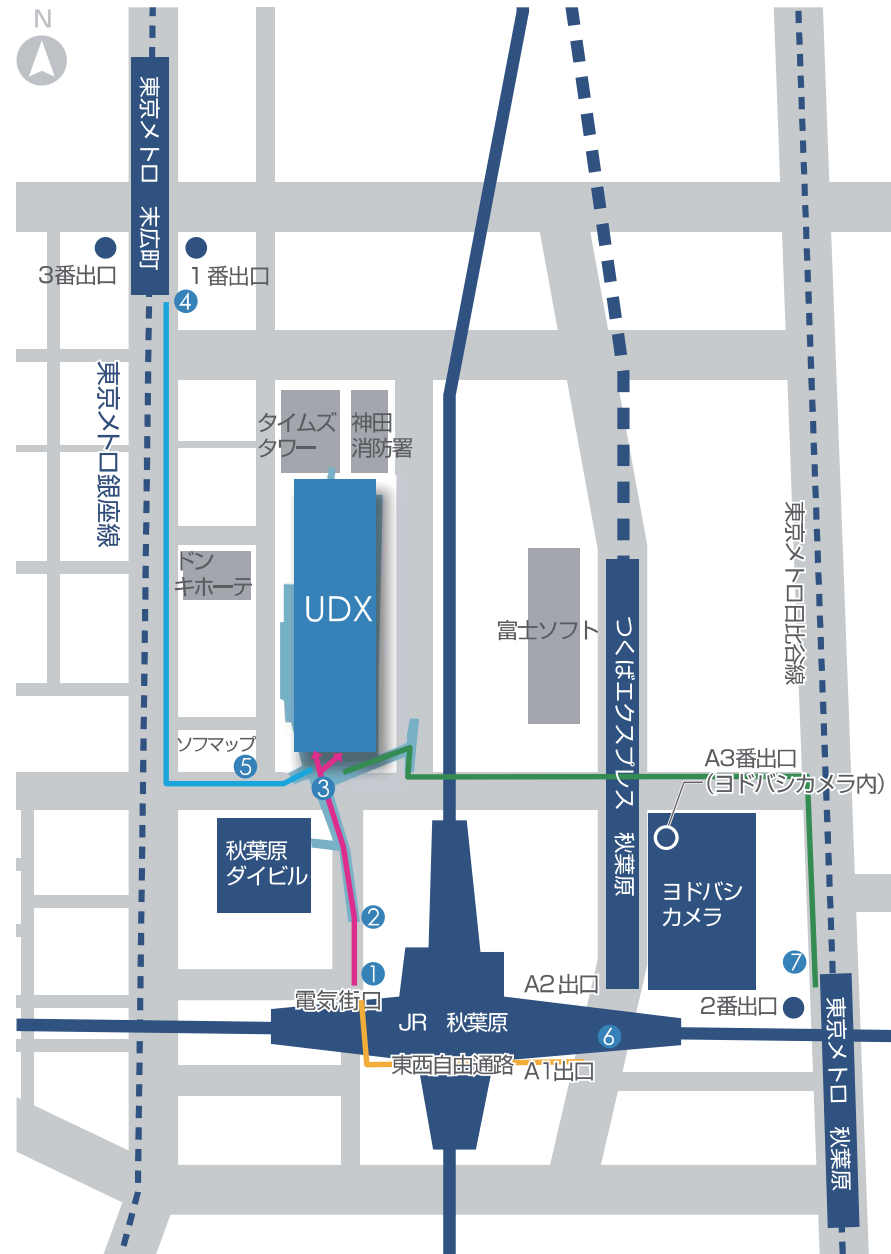

B 東京メトロ銀座線
未広町駅より徒歩 3分

- ④ 「①番出口」「③番出口」
中央通りを東京（南）方面へ
- ⑤ 交差点を東側へ
ビル 1F 南西部より
階段、又はエスカレーター
にて 2F へ
- ③ 【カンファレンスへお越しの方】
大型ビジョンの右下
オフィスエントランスへ

A JR 秋葉原駅より
徒歩 2分

- ① 「電気街口」改札出て右へ
- ② 駅前広場より
UDX ビル 2F 直結の
アキバブリッジへ
- ③ 大型ビジョンの右下
オフィスエントランスへ

C つくばエクスプレス
秋葉原駅より徒歩 3分

- ⑥ 「A1 出口」より
東西連絡通路を西側へ
- JR 電気街口
改札前を北側へ
- ① A ルートにて
UDX ビルへ

D 東京メトロ日比谷線
秋葉原駅より徒歩 4分

- ⑦ 「2番出口」より
昭和通りを上野（北）方面へ
- ③ 大型ビジョンの右下
オフィスエントランスへ

1 JR 秋葉原駅『電気街口改札』を右方向に進むと正面に『UDX ビル』
□ のエスカレーターを上る

2 2F 歩行者デッキを真っ直ぐ進む

3 2F 大型ビジョン下 左側
『4F 直通エスカレーター』にて 4F へ

4 『4F 直通エスカレーター』にて 4F へ

左側 ● 右側 ×