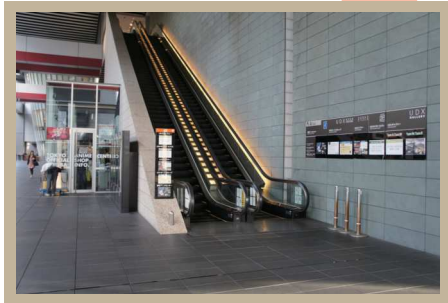

2 2F 歩行者デッキを真っ直ぐ進む

3 2F 大型ビジョン下 左側
『4F 直通エスカレーター』にて 4F へ

4 『4F 直通エスカレーター』にて 4F へ

左側 ● 右側 ×