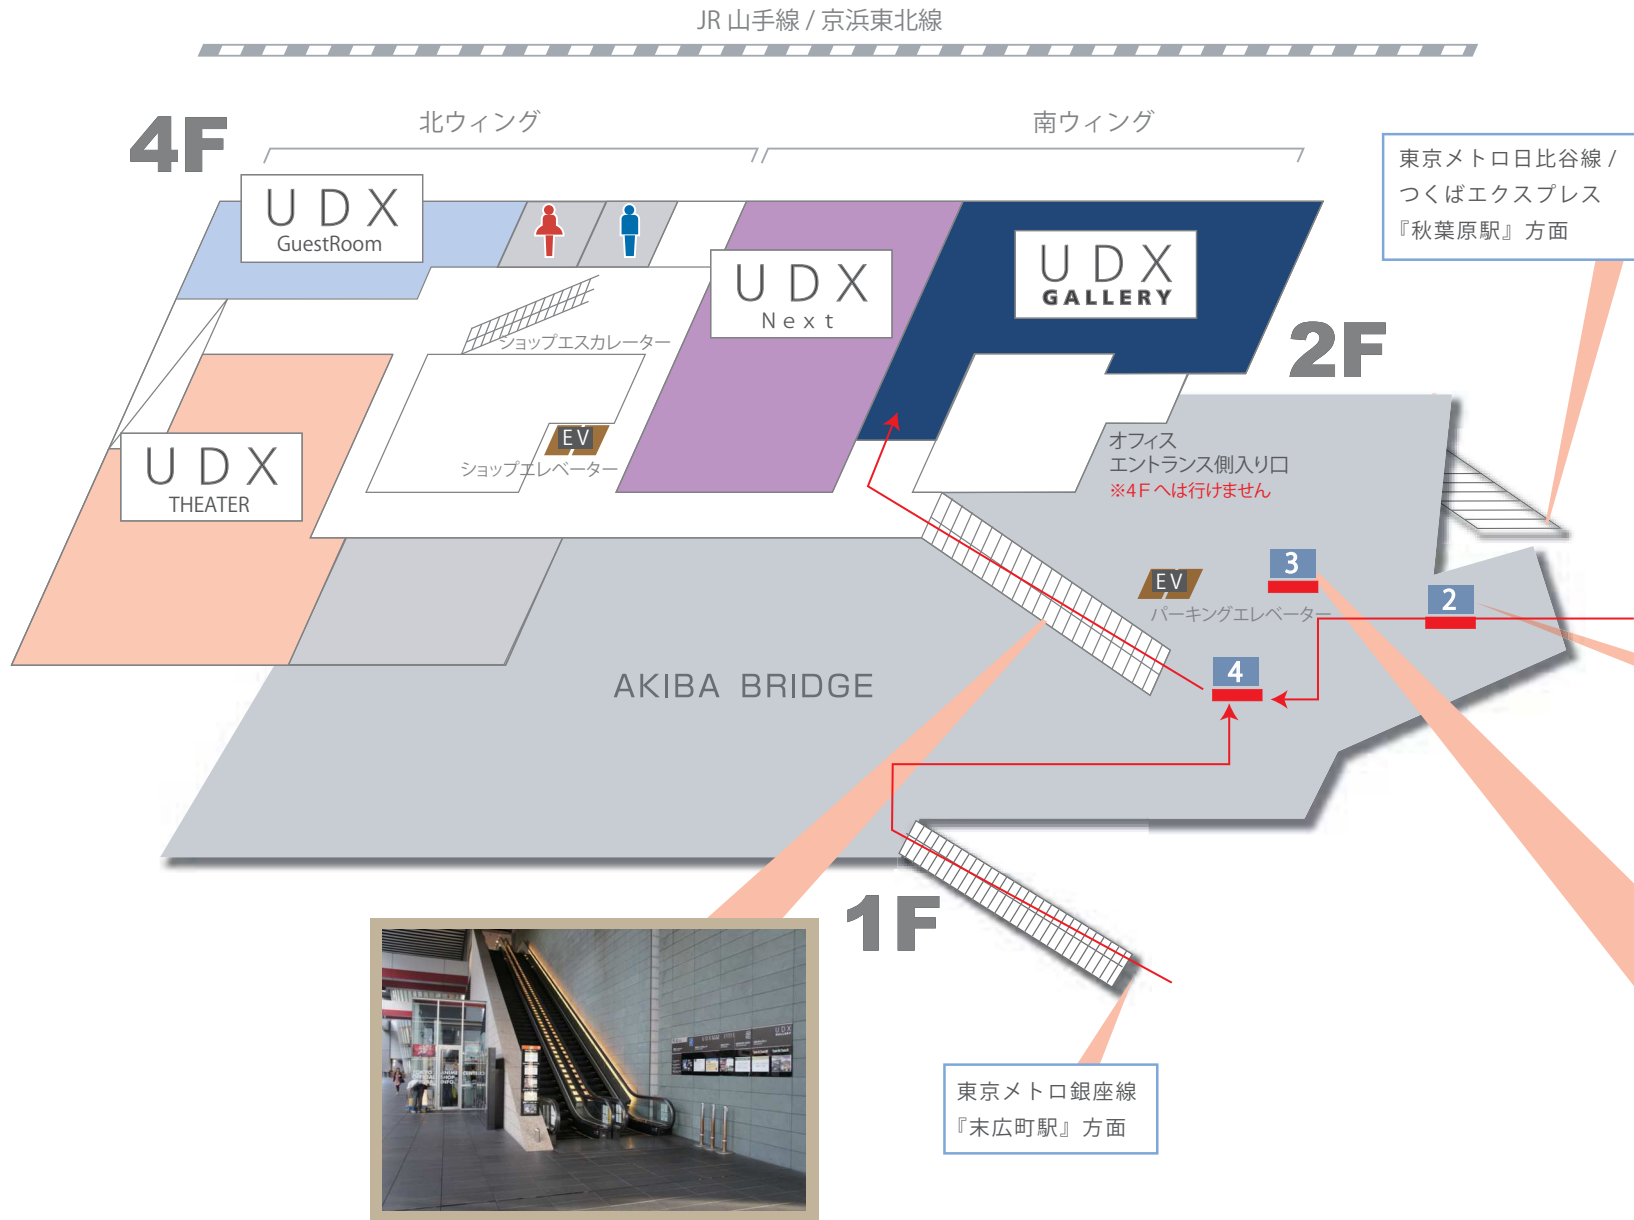

B 東京メトロ銀座線
未広町駅より徒歩 3分

- ④ 「①番出口」「③番出口」
中央通りを東京（南）方面へ
- ⑤ 交差点を東側へ
ビル 1F 南西部より
階段、又はエスカレーター
にて 2F へ
- ③ 【カンファレンスへお越しの方】
大型ビジョンの右下
オフィスエントランスへ

A JR 秋葉原駅より
徒歩 2分

- ① 「電気街口」改札出て右へ
- ② 駅前広場より
UDX ビル 2F 直結の
アキバブリッジへ
- ③ 大型ビジョンの右下
オフィスエントランスへ

C つくばエクスプレス
秋葉原駅より徒歩 3分

- ⑥ 「A1 出口」より
東西連絡通路を西側へ
- JR 電気街口
改札前を北側へ
- ① A ルートにて
UDX ビルへ

D 東京メトロ日比谷線
秋葉原駅より徒歩 4分

- ⑦ 「2番出口」より
昭和通りを上野（北）方面へ
- ③ 大型ビジョンの右下
オフィスエントランスへ

1 JR 秋葉原駅『電気街口改札』を右方向に進むと正面に『UDX ビル』
□ のエスカレーターを上る

2 2F 歩行者デッキを真っ直ぐ進む

3 2F 大型ビジョン下 左側
『4F 直通エスカレーター』にて 4F へ

4 『4F 直通エスカレーター』にて 4F へ

左側 ● 右側 ×