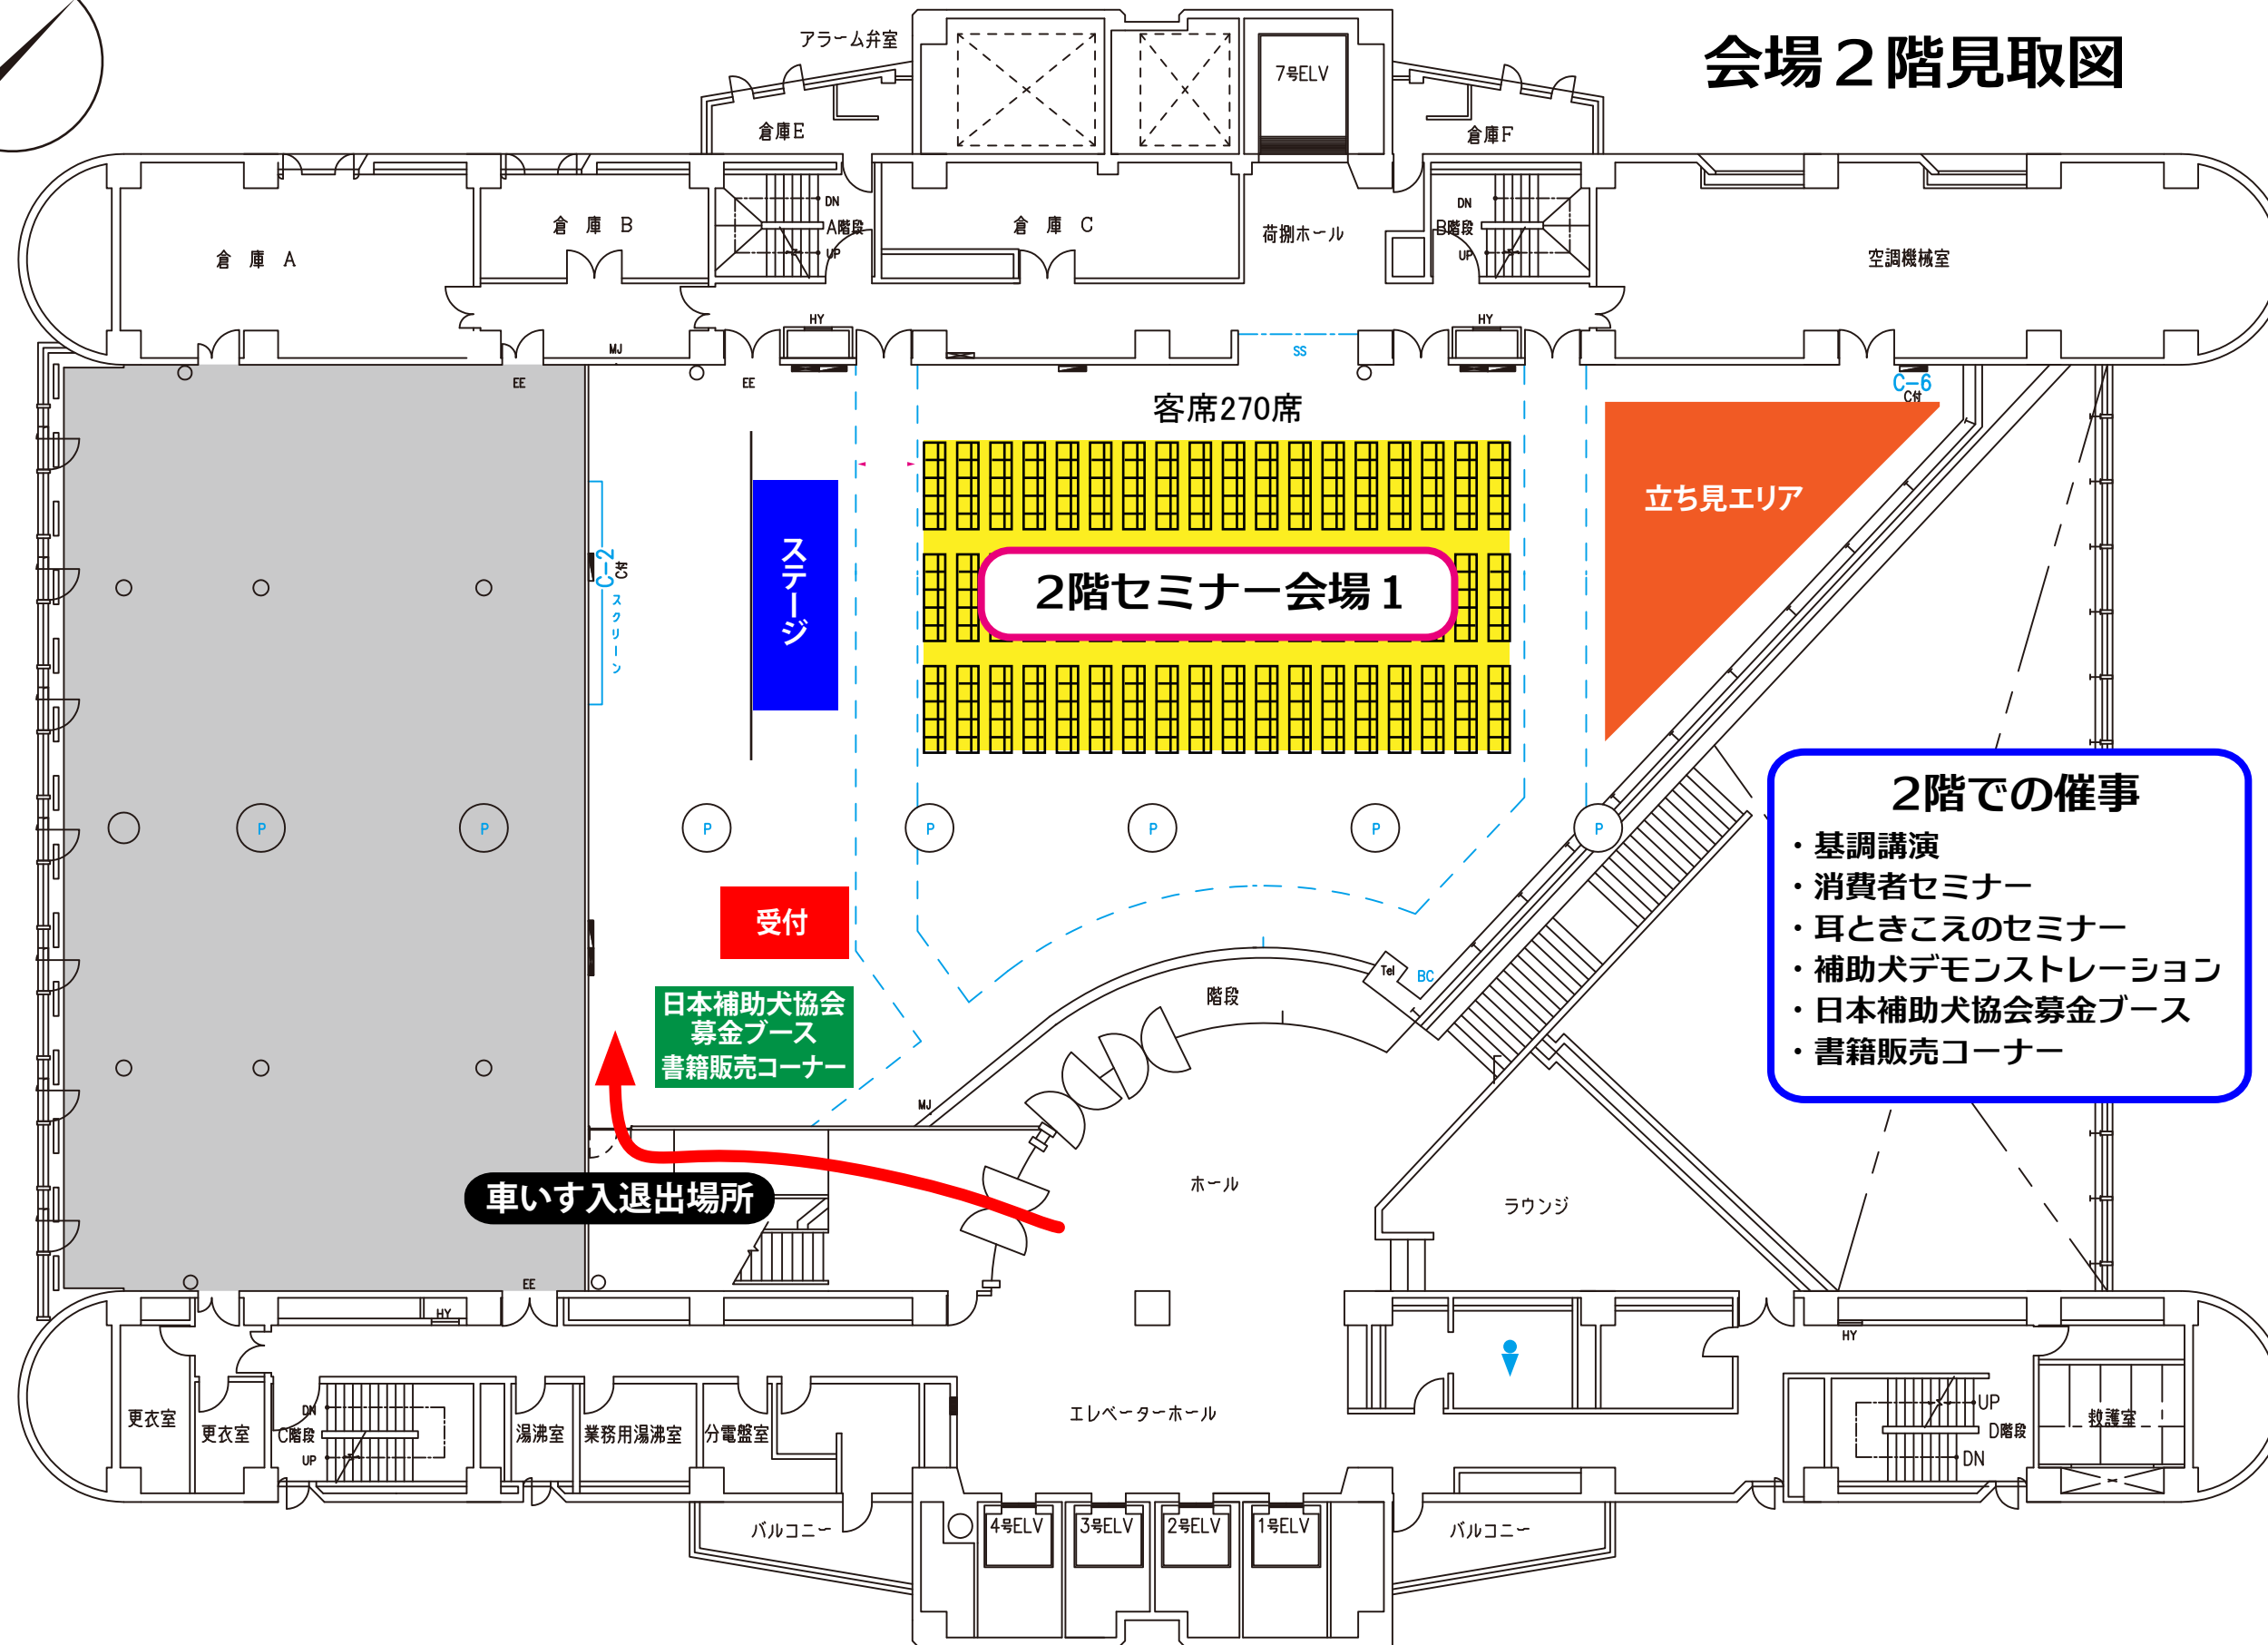

会場2階見取図

2階での催事

- ・ 基調講演
- ・ 消費者セミナー
- ・ 耳ときこえのセミナー
- ・ 補助犬デモンストレーション
- ・ 日本補助犬協会募金ブース
- ・ 書籍販売コーナー

車いす入退出場所

日本補助犬協会
募金ブース
書籍販売コーナー

受付

2階セミナー会場1

客席270席

立ち見エリア

2階での催事

- ・ 基調講演
- ・ 消費者セミナー
- ・ 耳ときこえのセミナー
- ・ 補助犬デモンストレーション
- ・ 日本補助犬協会募金ブース
- ・ 書籍販売コーナー